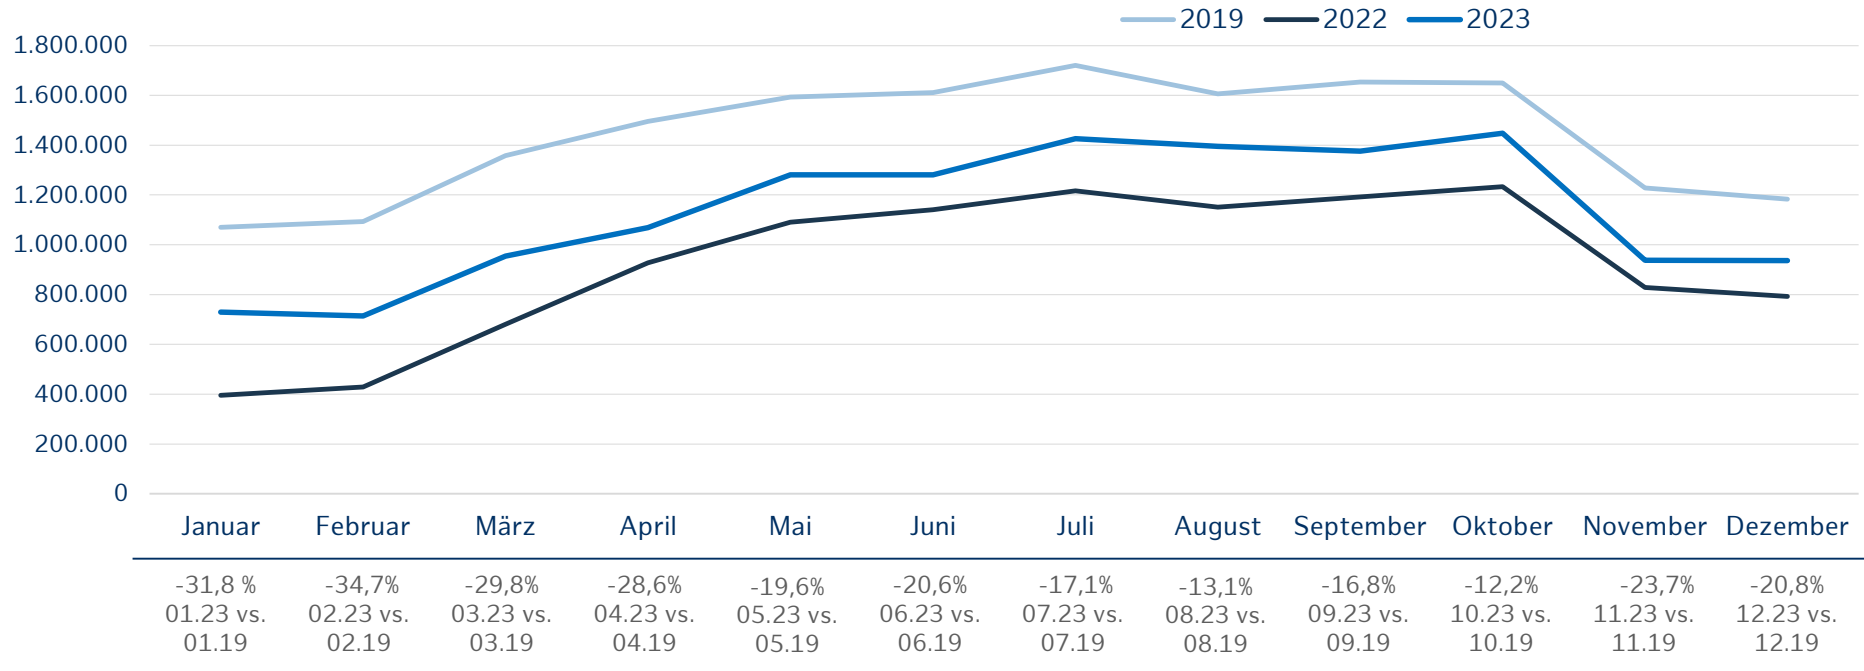

ABSOLUTE ZUWÄCHSE ÜBERNACHTUNGSZAHLEN 2023 VS. 2019 IN MAGIC CITIES & BERLIN

Quelle: Statistische Landesämter, Statistikamt Nord 2024, Geringe Abweichungen aufgrund von vorläufigen Zahlen möglich /*aktuelle Daten liegen noch nicht vor, Hochrechnung auf Basis der Zahlen Januar bis November 2023 .

VERTEILUNG DER ÜBERNACHTUNGEN IN HAMBURG NACH KONTINENTEN: JANUAR – DEZEMBER 2023

Quelle: Statistikamt Nord 2024

AUSLÄNDISCHE QUELLMÄRKTE TOP 18: JANUAR - DEZEMBER 2023

Übernachtungen absolut

Quelle: Statistikamt Nord 2024, „(+/-)%: Veränderungsrate zum Vorjahreszeitraum 2022“.

PASSAGIERE IN HAMBURG - SAISONVERLAUF: LINIEN- UND TOURISTIKVERKEHR

Quelle: Hamburg Airport 2024