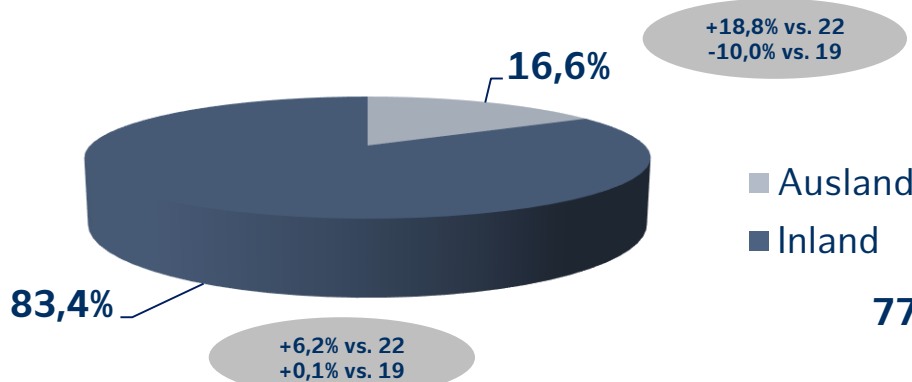

HAMBURG TOURISMUSBILANZ JAHR 2023

HHT Marktforschung

www.mediaserver.hamburg.de / Maxim Schulz

Februar 2024 | Hamburg

VERTEILUNG DER IN- UND AUSLÄNDISCHEN ÜBERNACHTUNGEN IN JANUAR – DEZEMBER 2023

Deutschland

487,1 Mio. Übernachtungen

(+8,1% vs. Jan.-Nov. 22)

(-1,7% vs. Jan.-Nov. 19)

Hamburg

15,9 Mio. Übernachtungen

(+8,4% vs. Jan.-Nov. 22)

(+3,3% vs. Jan.-Nov. 19)

Quelle: Statistisches Bundesamt, Statistikamt Nord 2024

„(+/-) %“ Veränderung der Übernachtungen im Vergleich zum Vorjahreszeitraum. *Vorläufige Zahlen.

GÄSTE- UND ÜBERNACHTUNGSZAHLEN IN GEWERBLICHEN BETRIEBEN FÜR DAS JAHR 2023

Zielfmärkte	Gäste Januar bis Dezember 2023	Veränderung Januar bis Dezember 2022	Übernachtungen Januar bis Dezember 2023	Veränderung Januar bis Dezember 2022
Deutschland	5.933.333	7,4 %	12.413.234	6,6 %
Ausland	1.474.995	13,7 %	3.529.346	15,2 %
Insgesamt	7.408.328	8,6 %	15.942.580	8,4 %