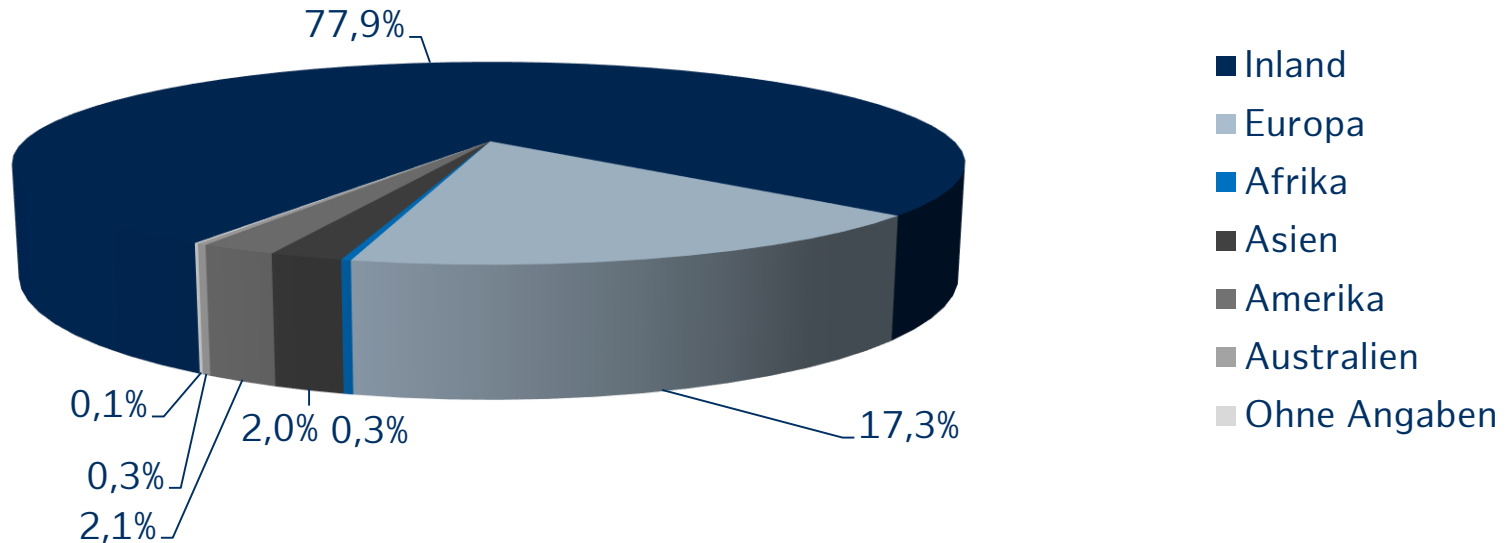

VERTEILUNG DER ÜBERNACHTUNGEN IN HAMBURG NACH KONTINENTEN: JANUAR – DEZEMBER 2023

Quelle: Statistikamt Nord 2024