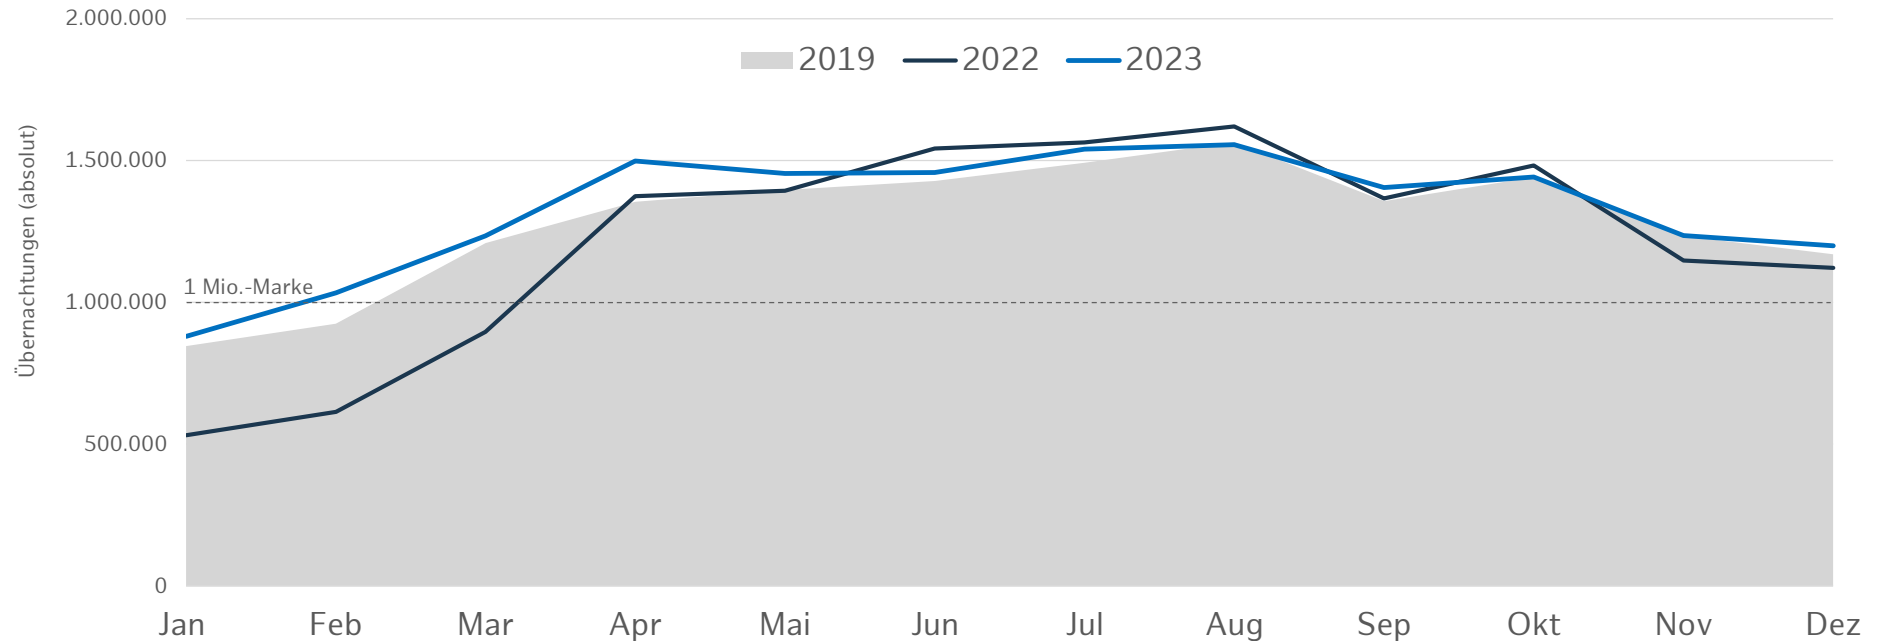

ÜBERNACHTUNGEN IN HAMBURG 2019, 2022 & 2023

Quelle: Statistikamt Nord 2024