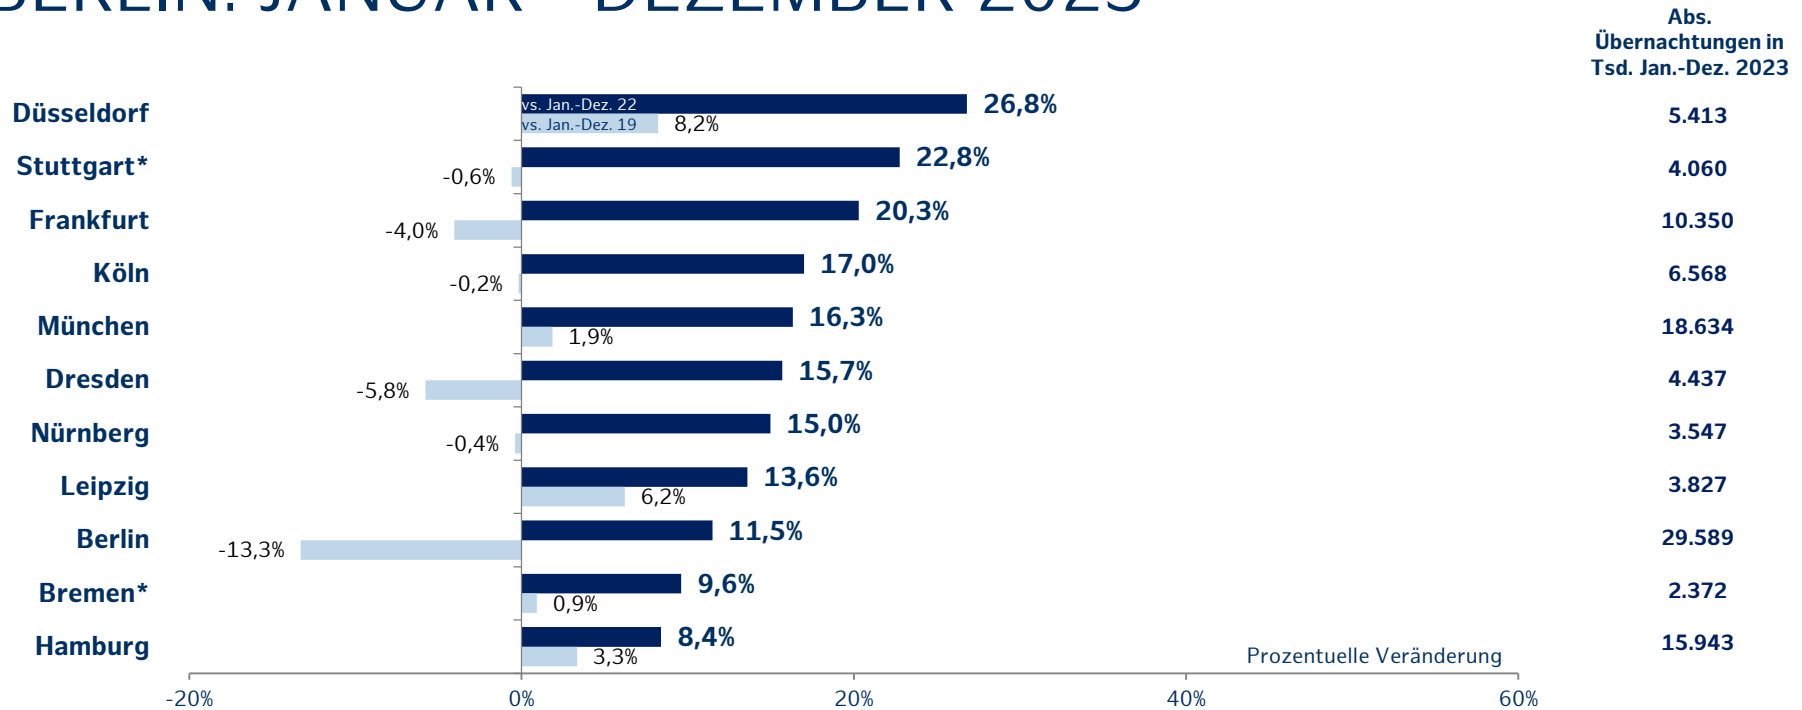

ÜBERNACHTUNGSENTWICKLUNG IN MAGIC CITIES & BERLIN: JANUAR - DEZEMBER 2023

Quelle: Statistische Landesämter, Statistikamt Nord 2024, Geringe Abweichungen aufgrund von vorläufigen Zahlen möglich/ *aktuelle Daten liegen noch nicht vor, Hochrechnung auf Basis der Zahlen aus Januar bis November 2023.