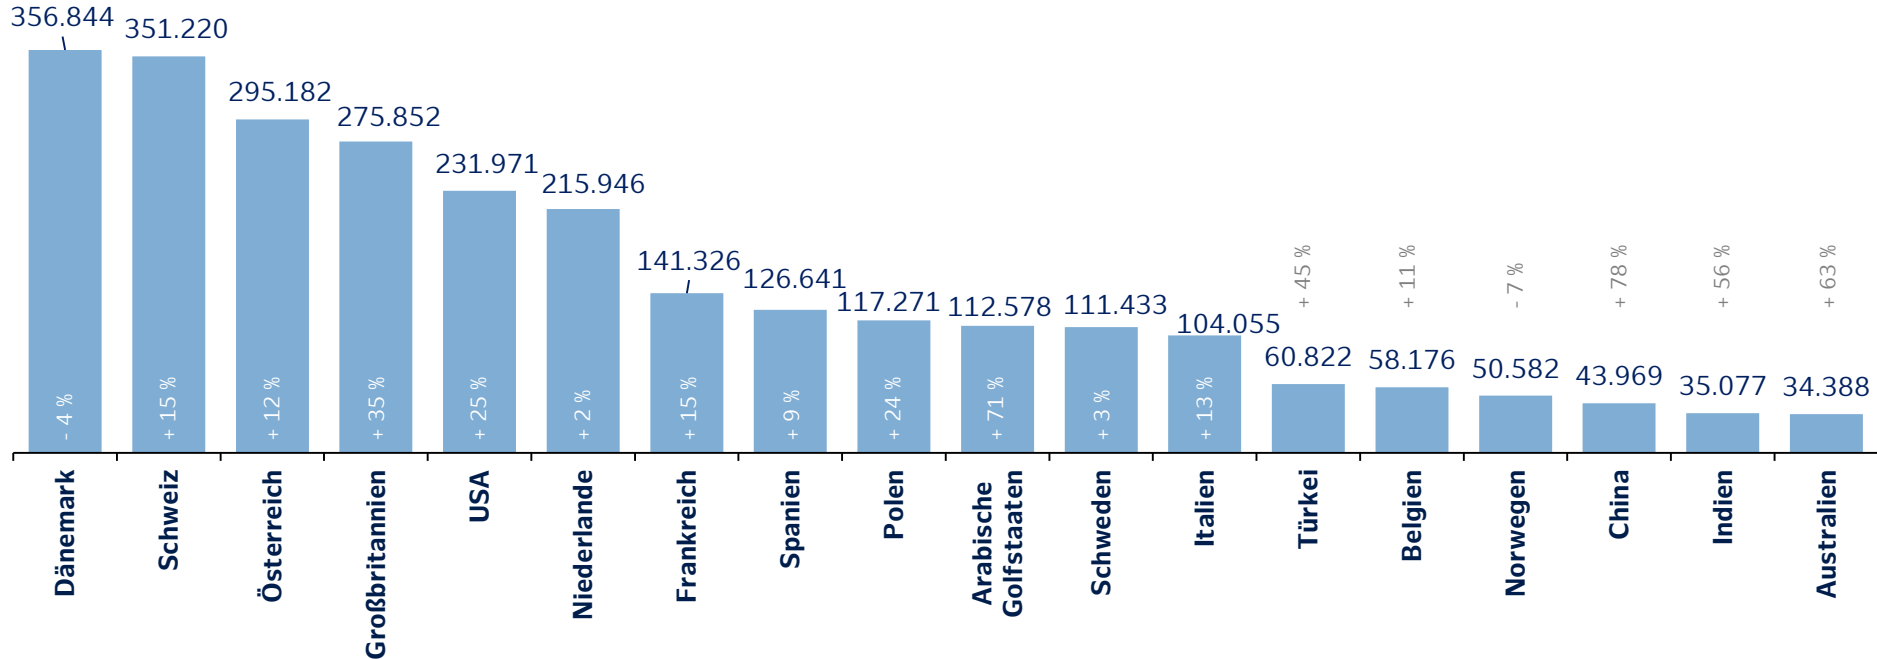

ABSOLUTE ZUWÄCHSE ÜBERNACHTUNGSZAHLEN 2023 VS. 2019 IN MAGIC CITIES & BERLIN

Quelle: Statistische Landesämter, Statistikamt Nord 2024, Geringe Abweichungen aufgrund von vorläufigen Zahlen möglich /*aktuelle Daten liegen noch nicht vor, Hochrechnung auf Basis der Zahlen Januar bis November 2023 .

VERTEILUNG DER ÜBERNACHTUNGEN IN HAMBURG NACH KONTINENTEN: JANUAR – DEZEMBER 2023

Quelle: Statistikamt Nord 2024

AUSLÄNDISCHE QUELLMÄRKTE TOP 18: JANUAR - DEZEMBER 2023

Übernachtungen absolut

Quelle: Statistikamt Nord 2024, „(+/-)%: Veränderungsrate zum Vorjahreszeitraum 2022“.

PASSAGIERE IN HAMBURG - SAISONVERLAUF: LINIEN- UND TOURISTIKVERKEHR

Quelle: Hamburg Airport 2024